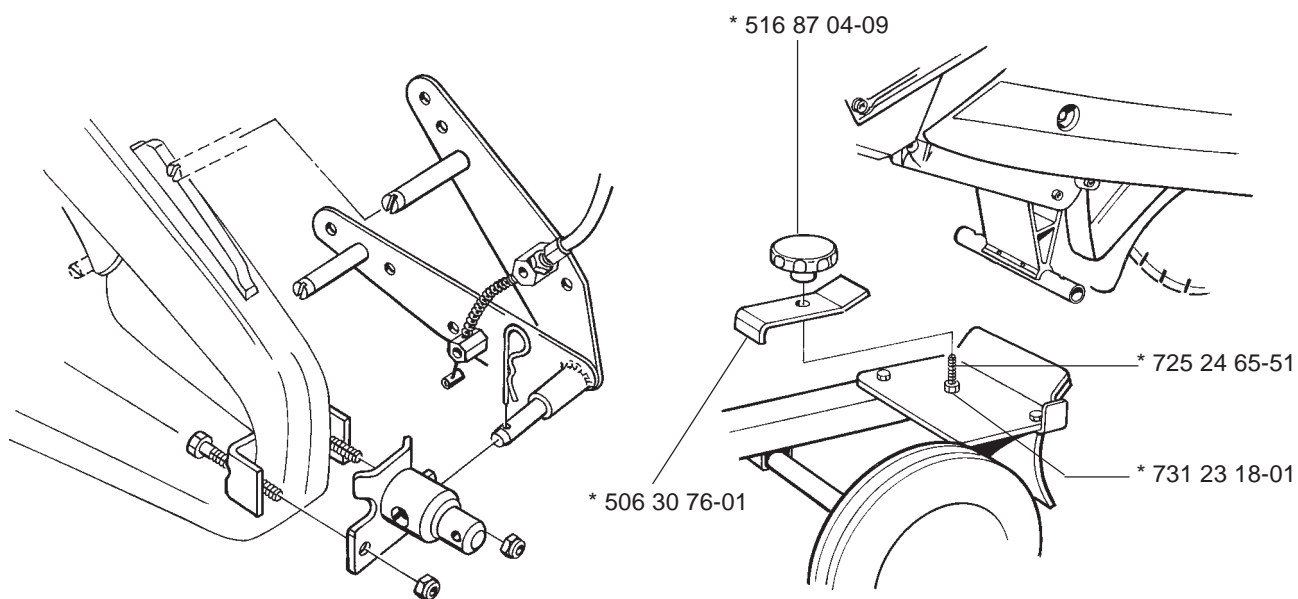

B

C *compl. 506 29 55-11

D * Kit 371K, compl. 506 31 49-01

E * Kit 3120K, compl. 506 31 46-01

F

Wet cutting kit 506 29 30-13

Husqvarna Power Cutter		A	B	C
268/272K	12"	260	50	370
268/272K	14"	310	50	370
371K	12"	180	50	290
371K	14"	230	50	290
3120K	14"	230	50	340
3120K	16"	290	50	340