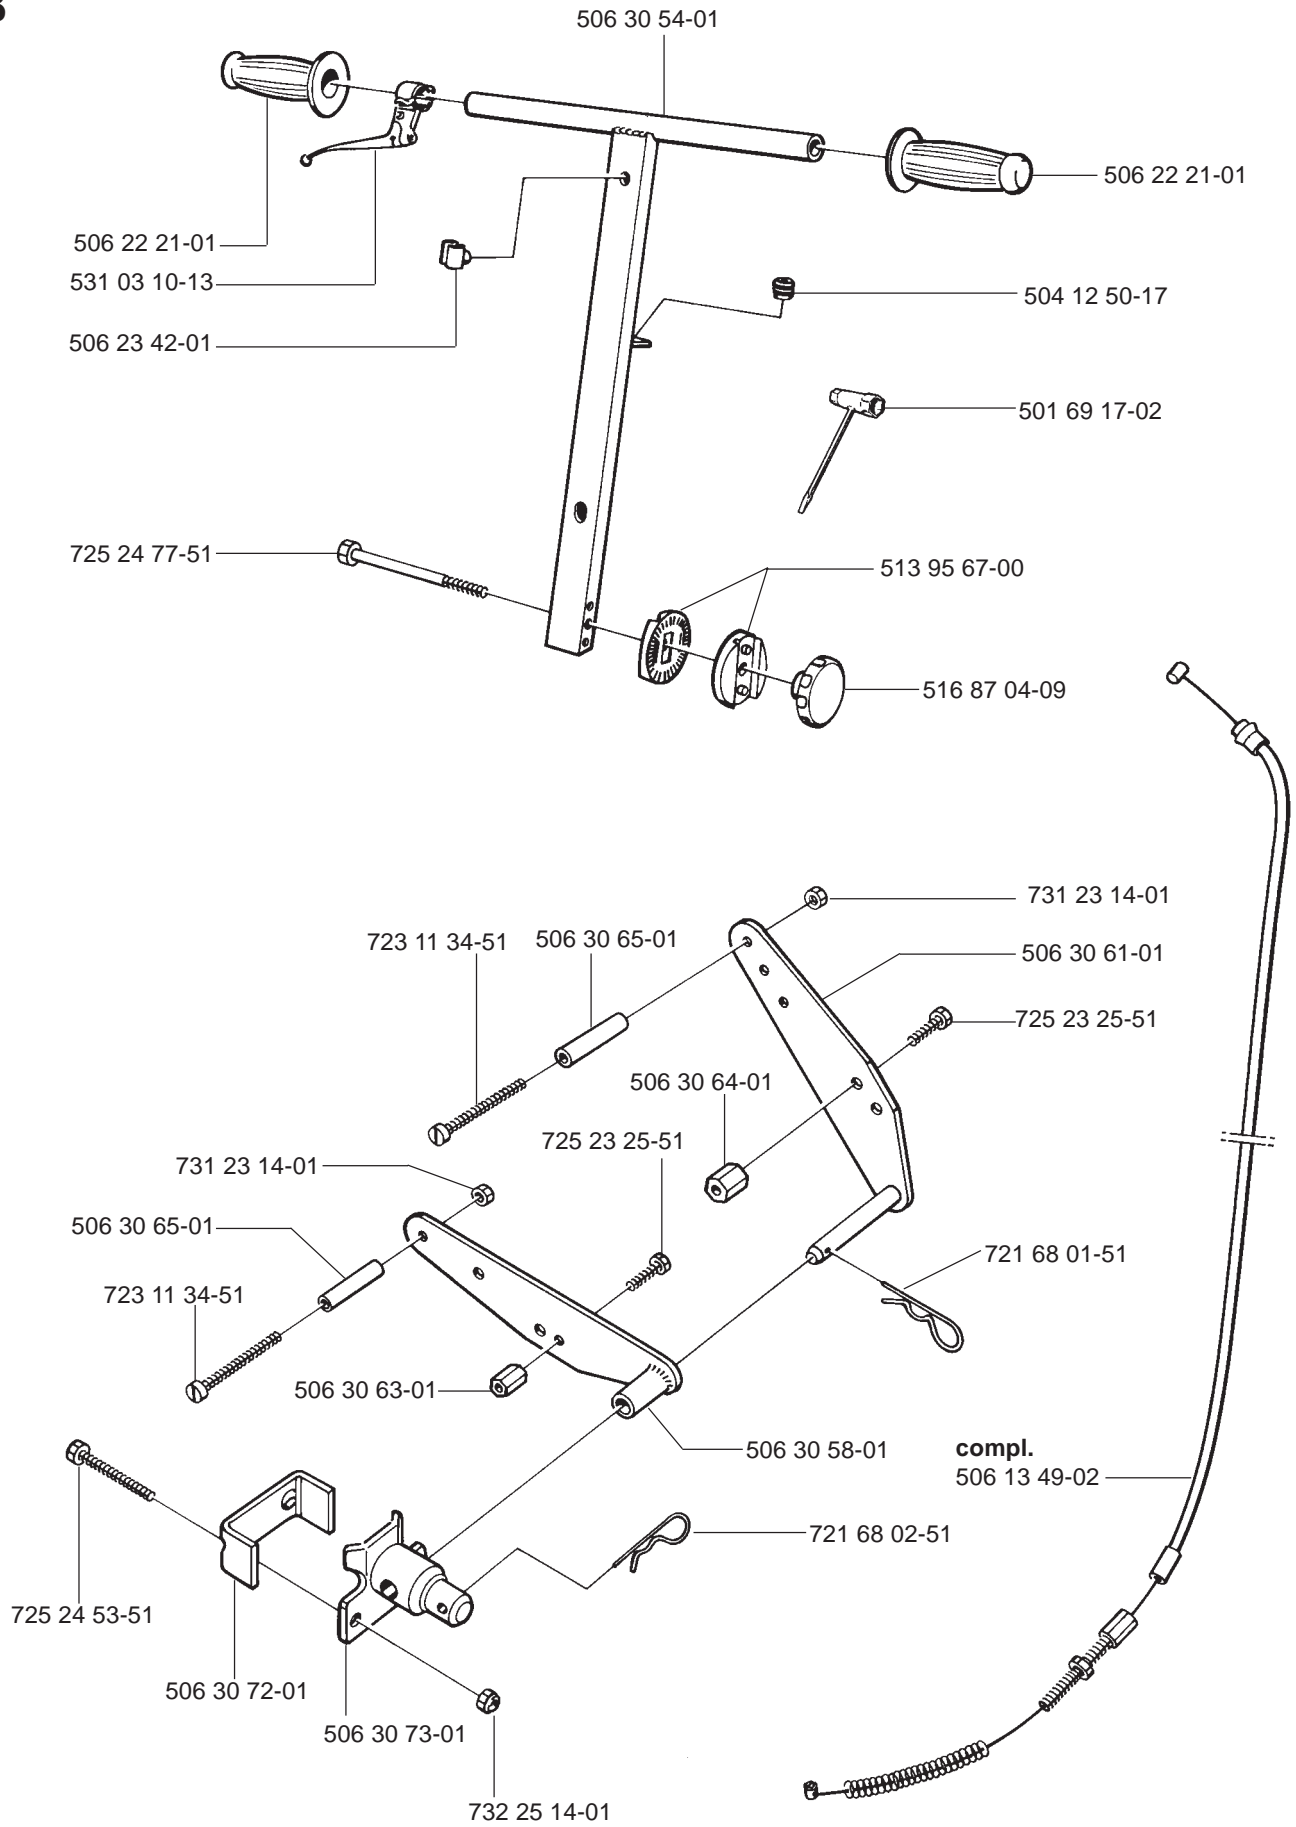

KV 03 Trolley Cart, Fits 371K / 3120K

Spare parts

Ersatzteile

Pièces détachées

Reserve onderdelen

Repuestos

Reservdelar

A compl. 506 29 54-11

B

C *compl. 506 29 55-11

D * Kit 371K, compl. 506 31 49-01

E * Kit 3120K, compl. 506 31 46-01

F

Wet cutting kit 506 29 30-13

Husqvarna Power Cutter		A	B	C
268/272K	12"	260	50	370
268/272K	14"	310	50	370
371K	12"	180	50	290
371K	14"	230	50	290
3120K	14"	230	50	340
3120K	16"	290	50	340