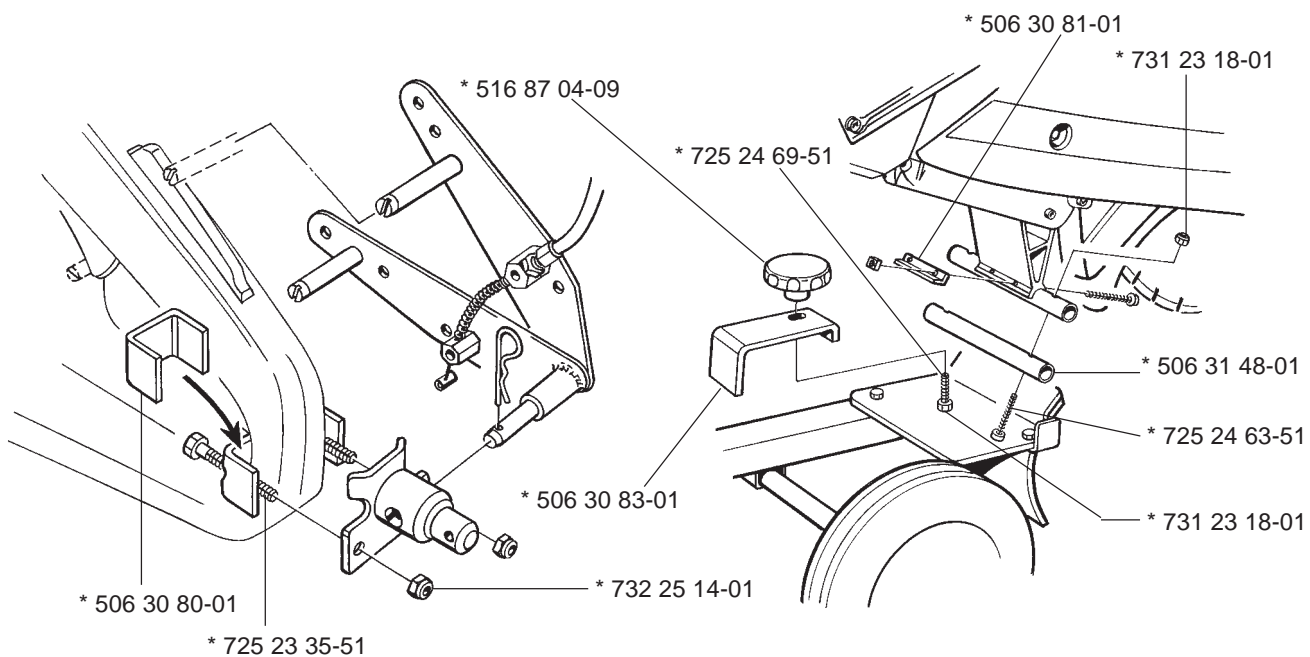

KV 03 Trolley Cart, Fits 371K / 3120K

Spare parts

Ersatzteile

Pièces détachées

Reserve onderdelen

Repuestos

Reservdelar

A compl. 506 29 54-11

B

C *compl. 506 29 55-11

D * Kit 371K, compl. 506 31 49-01

E * Kit 3120K, compl. 506 31 46-01

F

Wet cutting kit 506 29 30-13

Husqvarna Power Cutter		A	B	C
268/272K	12"	260	50	370
268/272K	14"	310	50	370
371K	12"	180	50	290
371K	14"	230	50	290
3120K	14"	230	50	340
3120K	16"	290	50	340