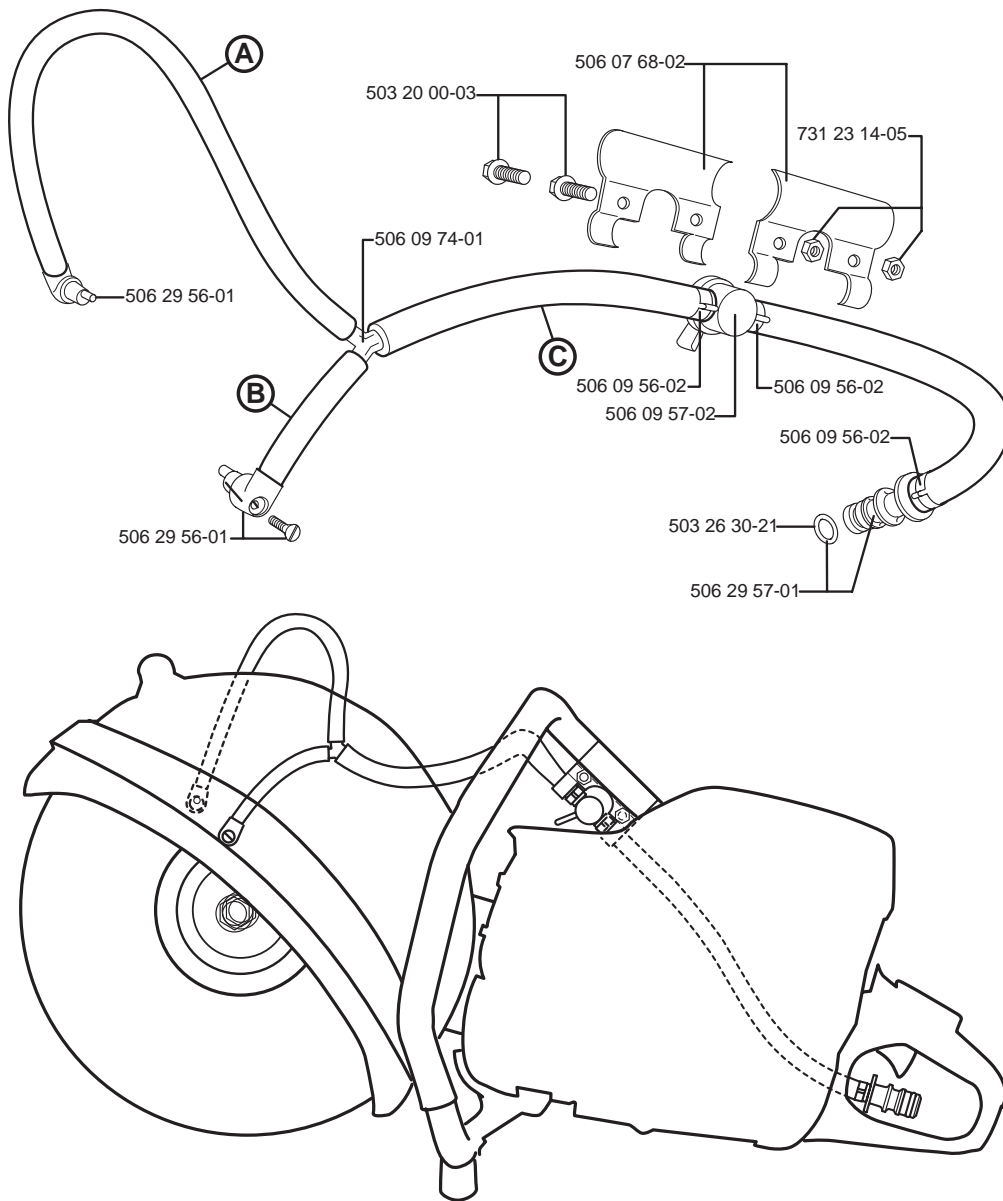

KV 03 Trolley Cart, Fits 371K / 3120K

Spare parts

Ersatzteile

Pièces détachées

Reserve onderdelen

Repuestos

Reservdelar

A compl. 506 29 54-11

B

C *compl. 506 29 55-11

D * Kit 371K, compl. 506 31 49-01

E * Kit 3120K, compl. 506 31 46-01

F

Wet cutting kit 506 29 30-13

Husqvarna Power Cutter		A	B	C
268/272K	12"	260	50	370
268/272K	14"	310	50	370
371K	12"	180	50	290
371K	14"	230	50	290
3120K	14"	230	50	340
3120K	16"	290	50	340