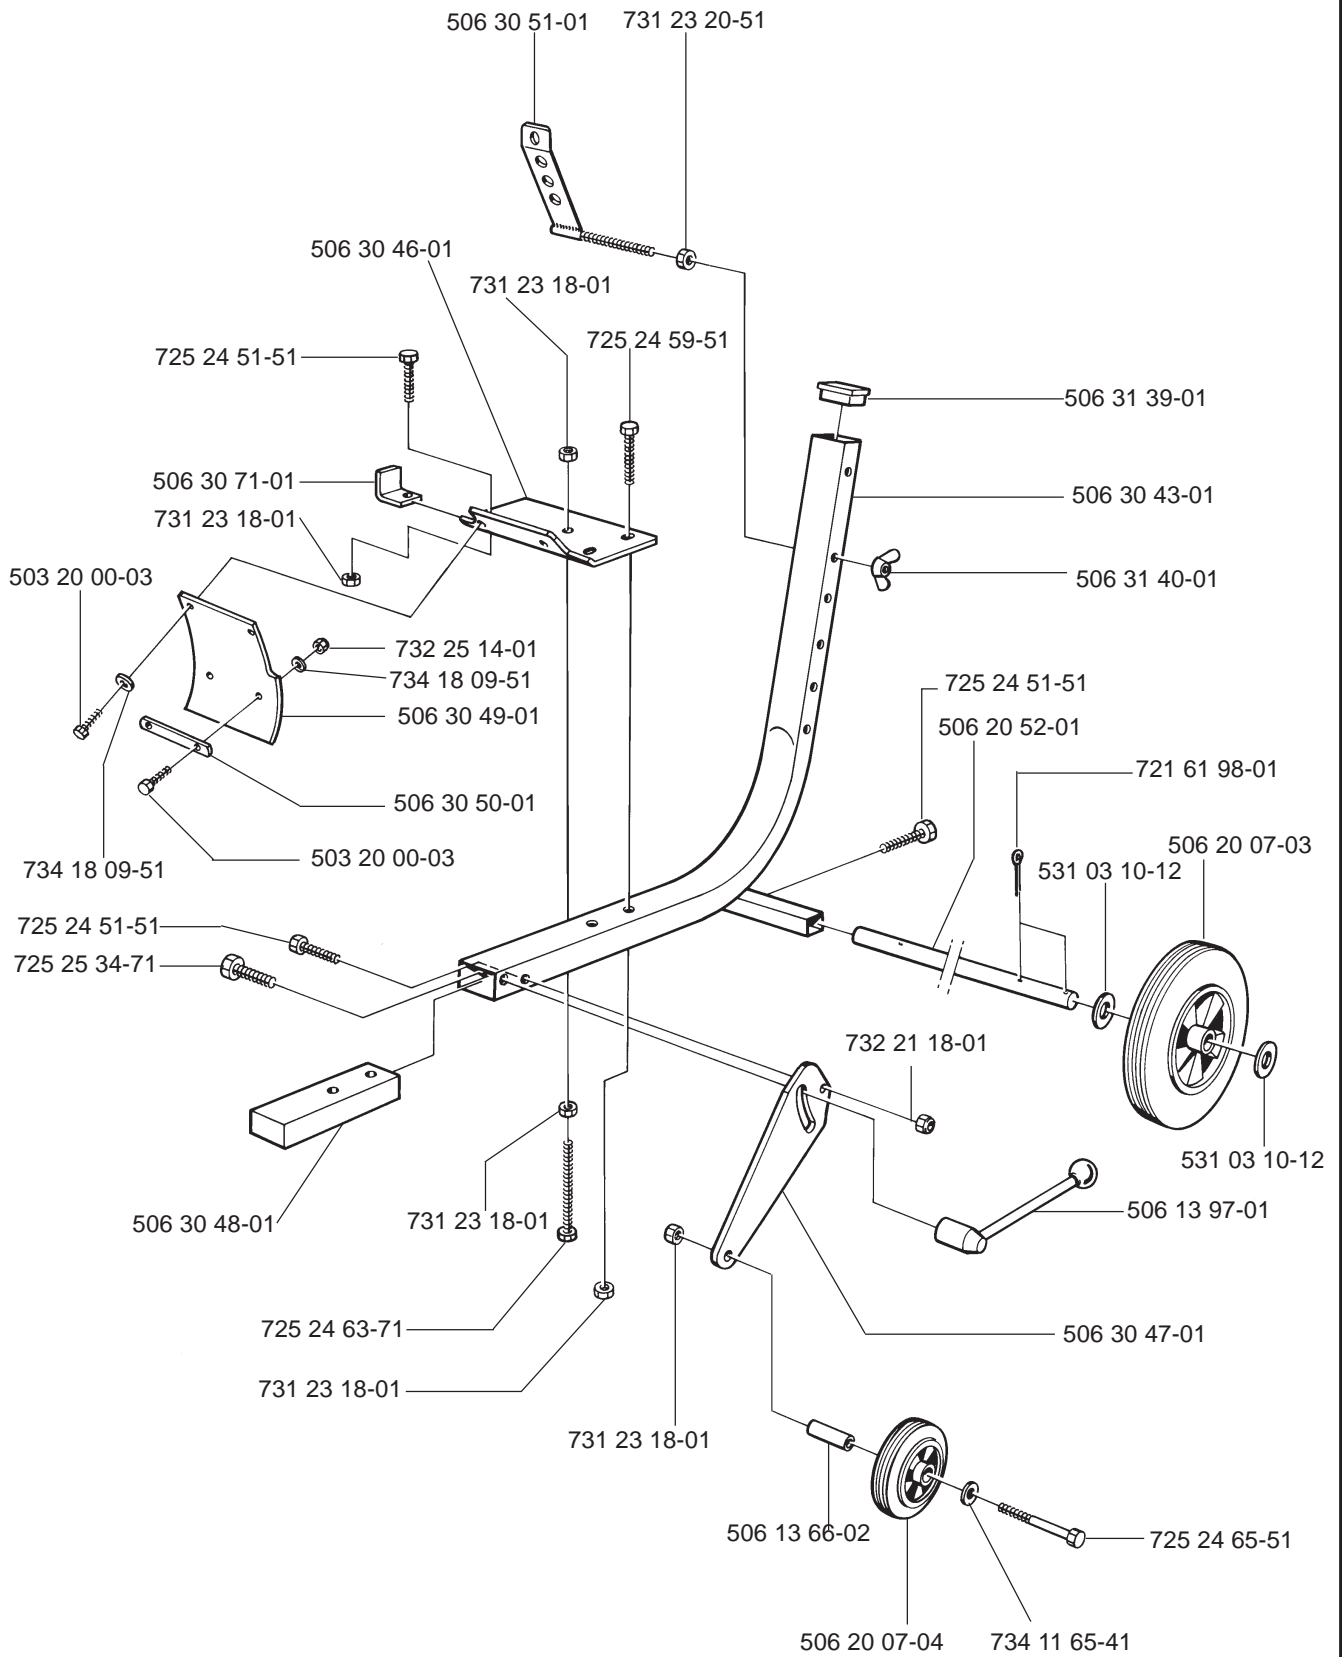

KV 03 Trolley Cart, Fits 371K / 3120K

Spare parts

Ersatzteile

Pièces détachées

Reserve onderdelen

Repuestos

Reservdelar

A compl. 506 29 54-11

B

C *compl. 506 29 55-11

D * Kit 371K, compl. 506 31 49-01

E * Kit 3120K, compl. 506 31 46-01

F

Wet cutting kit 506 29 30-13

Husqvarna Power Cutter		A	B	C
268/272K	12"	260	50	370
268/272K	14"	310	50	370
371K	12"	180	50	290
371K	14"	230	50	290
3120K	14"	230	50	340
3120K	16"	290	50	340