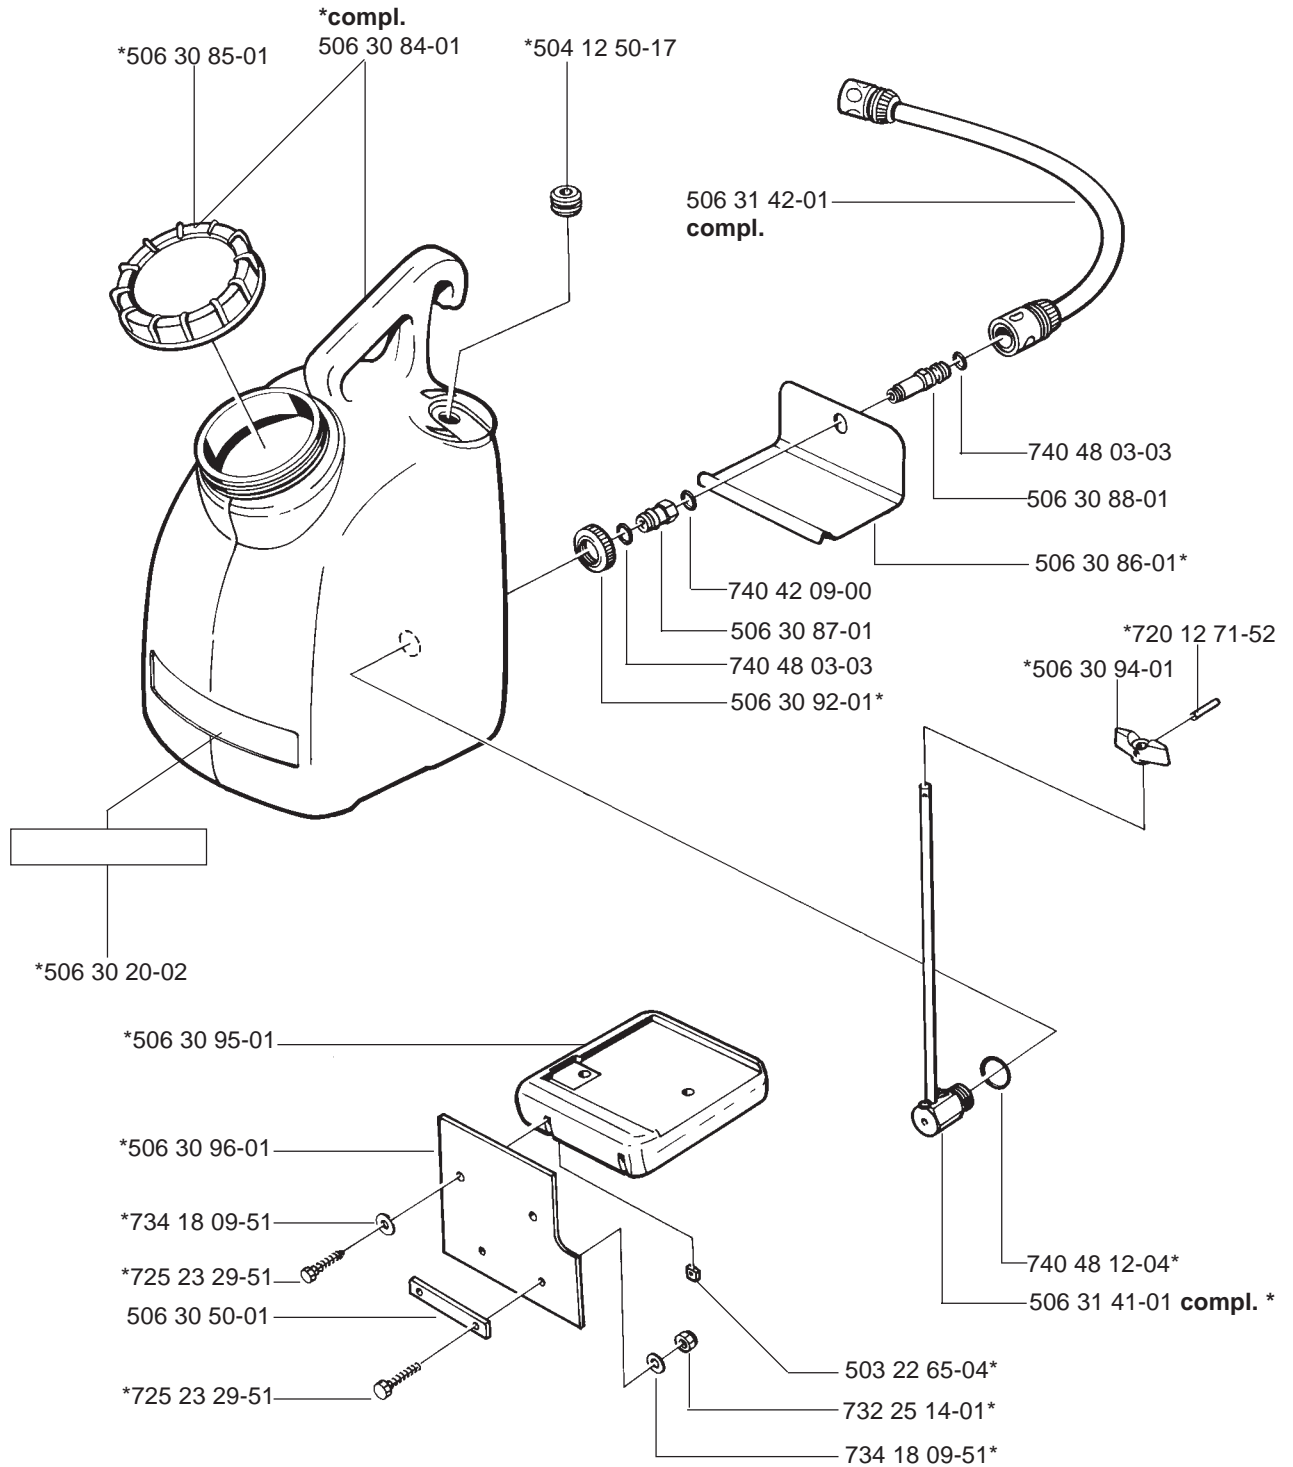

KV 03 Trolley Cart, Fits 371K / 3120K

Spare parts

Ersatzteile

Pièces détachées

Reserve onderdelen

Repuestos

Reservdelar

A compl. 506 29 54-11

B

C *compl. 506 29 55-11

D * Kit 371K, compl. 506 31 49-01

E * Kit 3120K, compl. 506 31 46-01

F

Wet cutting kit 506 29 30-13

Husqvarna Power Cutter		A	B	C
268/272K	12"	260	50	370
268/272K	14"	310	50	370
371K	12"	180	50	290
371K	14"	230	50	290
3120K	14"	230	50	340
3120K	16"	290	50	340